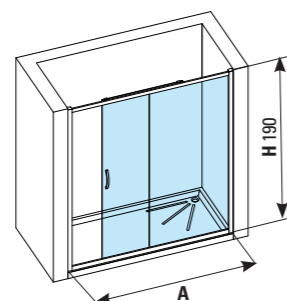

Modelli Speciali / Special Models

altezza / height 190

6 mm

Mod.	↔ cm	← E →	trasparente transparent	cincillà chinchillas	fumè smoked	acidato bianco white etched
base	A < 98		<input type="checkbox"/> bianco / white RAL9010	<input type="checkbox"/> silver	<input type="checkbox"/> ox.cromo / ox.chrome	
125	A 122÷128	52	<input type="checkbox"/> bianco / white RAL9010	<input type="checkbox"/> silver	<input type="checkbox"/> ox.cromo / ox.chrome	
130	A 128÷134	55	<input type="checkbox"/> bianco / white RAL9010	<input type="checkbox"/> silver	<input type="checkbox"/> ox.cromo / ox.chrome	
140	A 134÷140	58	<input type="checkbox"/> bianco / white RAL9010	<input type="checkbox"/> silver	<input type="checkbox"/> ox.cromo / ox.chrome	
altezza height	H < 190		<input type="checkbox"/> bianco / white RAL9010	<input type="checkbox"/> silver	<input type="checkbox"/> ox.cromo / ox.chrome	
altezza height	H 190÷210		<input type="checkbox"/> bianco / white RAL9010	<input type="checkbox"/> silver	<input type="checkbox"/> ox.cromo / ox.chrome	

MODELLO NON REVERSIBILE
 • Nell'ordine specificare lato SX e DX.

- MODEL NOT REVERSIBLE**
 • By the order specify the sides LH and RH
- Cristallo 6 mm temperato
 - Chiusura magnetica
 - Regolazione a muro 6 cm (3+3)
 - Ante sganciabili
 - Cuscinetti a sfera regolabili
 - Maniglie interno-esterno

- 6 mm tempered glass
- Magnetic closure
- 6 cm (3+3) extensible by regulation of wall profile
- Removable doors
- Adjustable steel ball bearing
- Handles interior-exterior

■ Accoppiato alla parete fissa, la larghezza totale aumenta di cm 1
 • Assembled to the fixed panel, the total width increases by 1 cm