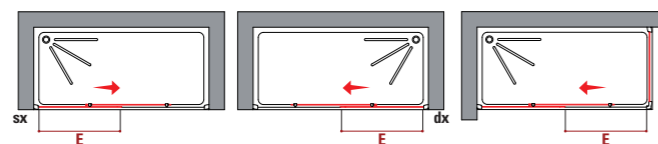

Modelli Speciali / Special Models

altezza / height 190

6 mm

Mod.	↔ cm	← E →	trasparente transparent	cincillà chinchillas	fumè smoked	acidato bianco white etched
base	A < 98		<input type="checkbox"/> bianco / white RAL9010	<input type="checkbox"/> silver	<input type="checkbox"/> ox.cromo / ox.chrome	
125	A 122÷128	52	<input type="checkbox"/> bianco / white RAL9010	<input type="checkbox"/> silver	<input type="checkbox"/> ox.cromo / ox.chrome	
130	A 128÷134	55	<input type="checkbox"/> bianco / white RAL9010	<input type="checkbox"/> silver	<input type="checkbox"/> ox.cromo / ox.chrome	
140	A 134÷140	58	<input type="checkbox"/> bianco / white RAL9010	<input type="checkbox"/> silver	<input type="checkbox"/> ox.cromo / ox.chrome	
altezza height	H < 190		<input type="checkbox"/> bianco / white RAL9010	<input type="checkbox"/> silver	<input type="checkbox"/> ox.cromo / ox.chrome	
altezza height	H 190÷210		<input type="checkbox"/> bianco / white RAL9010	<input type="checkbox"/> silver	<input type="checkbox"/> ox.cromo / ox.chrome	

MODELLO NON REVERSIBILE
 • Nell'ordine specificare lato SX e DX.

- MODEL NOT REVERSIBLE**
 • By the order specify the sides LH and RH
- Cristallo 6 mm temperato
 - Chiusura magnetica
 - Regolazione a muro 6 cm (3+3)
 - Ante sganciabili
 - Cuscinetti a sfera regolabili
 - Maniglie interno-esterno

- 6 mm tempered glass
- Magnetic closure
- 6 cm (3+3) extensible by regulation of wall profile
- Removable doors
- Adjustable steel ball bearing
- Handles interior-exterior

■ Accoppiato alla parete fissa, la larghezza totale aumenta di cm 1
 • Assembled to the fixed panel, the total width increases by 1 cm