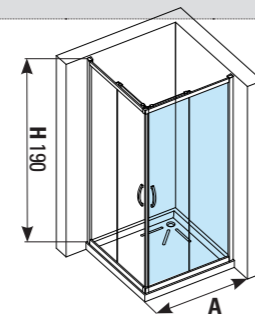

**Modelli Speciali 1 Lato / Special Models 1 Side**

altezza / height 190

Mod.	↔ cm	← E →	trasparente transparent	cincillà chinchillas	fumè smoked	acidato bianco white etched
base	A 65÷68	33	<input type="checkbox"/> bianco / white RAL9010 <input type="checkbox"/> silver <input type="checkbox"/> ox.cromo / ox.chrome			
base	A 90÷100		<input type="checkbox"/> bianco / white RAL9010 <input type="checkbox"/> silver <input type="checkbox"/> ox.cromo / ox.chrome			
base	A 100÷120		<input type="checkbox"/> bianco / white RAL9010 <input type="checkbox"/> silver <input type="checkbox"/> ox.cromo / ox.chrome			
altezza height	H < 190		<input type="checkbox"/> bianco / white RAL9010 <input type="checkbox"/> silver <input type="checkbox"/> ox.cromo / ox.chrome			
altezza height	H 190÷210		<input type="checkbox"/> bianco / white RAL9010 <input type="checkbox"/> silver <input type="checkbox"/> ox.cromo / ox.chrome			

■ **MODELLO NON REVERSIBILE**  
● Nell'ordine specificare lato SX e DX.

■ **MODEL NOT REVERSIBLE**  
● By the order specify the sides LH and RH

- Cristallo 6 mm temperato
- Chiusura magnetica
- Ante sganciabili
- Regolazione a muro 3 cm
- Cuscinetti a sfera regolabili
- Maniglie interno-esterno
- 6 mm tempered glass
- Magnetic closure
- Removable doors
- 3 cm extensible by regulation of wall profile
- Adjustable steel ball bearing
- Handles interior-exterior