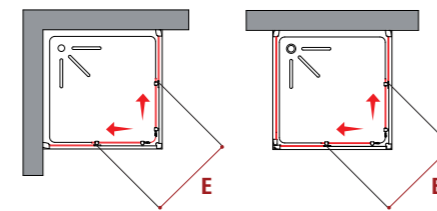

**Modelli Speciali 1 Lato / Special Models 1 Side**

altezza / height 190

Mod.	↔ cm	← E →	trasparente transparent	cincillà chinchillas	fumè smoked	acidato bianco white etched
base	A 65÷68	33	<input type="checkbox"/> bianco / white RAL9010 <input type="checkbox"/> silver <input type="checkbox"/> ox.cromo / ox.chrome			
base	A 90÷100		<input type="checkbox"/> bianco / white RAL9010 <input type="checkbox"/> silver <input type="checkbox"/> ox.cromo / ox.chrome			
base	A 100÷120		<input type="checkbox"/> bianco / white RAL9010 <input type="checkbox"/> silver <input type="checkbox"/> ox.cromo / ox.chrome			
altezza height	H < 190		<input type="checkbox"/> bianco / white RAL9010 <input type="checkbox"/> silver <input type="checkbox"/> ox.cromo / ox.chrome			
altezza height	H 190÷210		<input type="checkbox"/> bianco / white RAL9010 <input type="checkbox"/> silver <input type="checkbox"/> ox.cromo / ox.chrome			

■ **MODELLO NON REVERSIBILE**  
● Nell'ordine specificare lato SX e DX.

■ **MODEL NOT REVERSIBLE**  
● By the order specify the sides LH and RH

- Cristallo 6 mm temperato
- Chiusura magnetica
- Ante sganciabili
- Regolazione a muro 3 cm
- Cuscinetti a sfera regolabili
- Maniglie interno-esterno
- 6 mm tempered glass
- Magnetic closure
- Removable doors
- 3 cm extensible by regulation of wall profile
- Adjustable steel ball bearing
- Handles interior-exterior